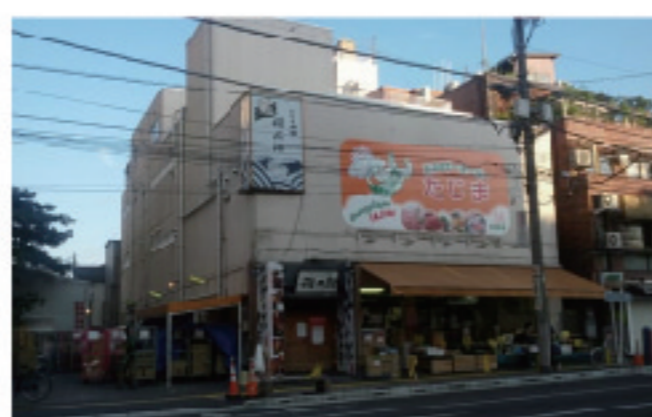

駒込店

tel 03-5394-0515
〒132-0031
東京都北区西ヶ原1-55-27